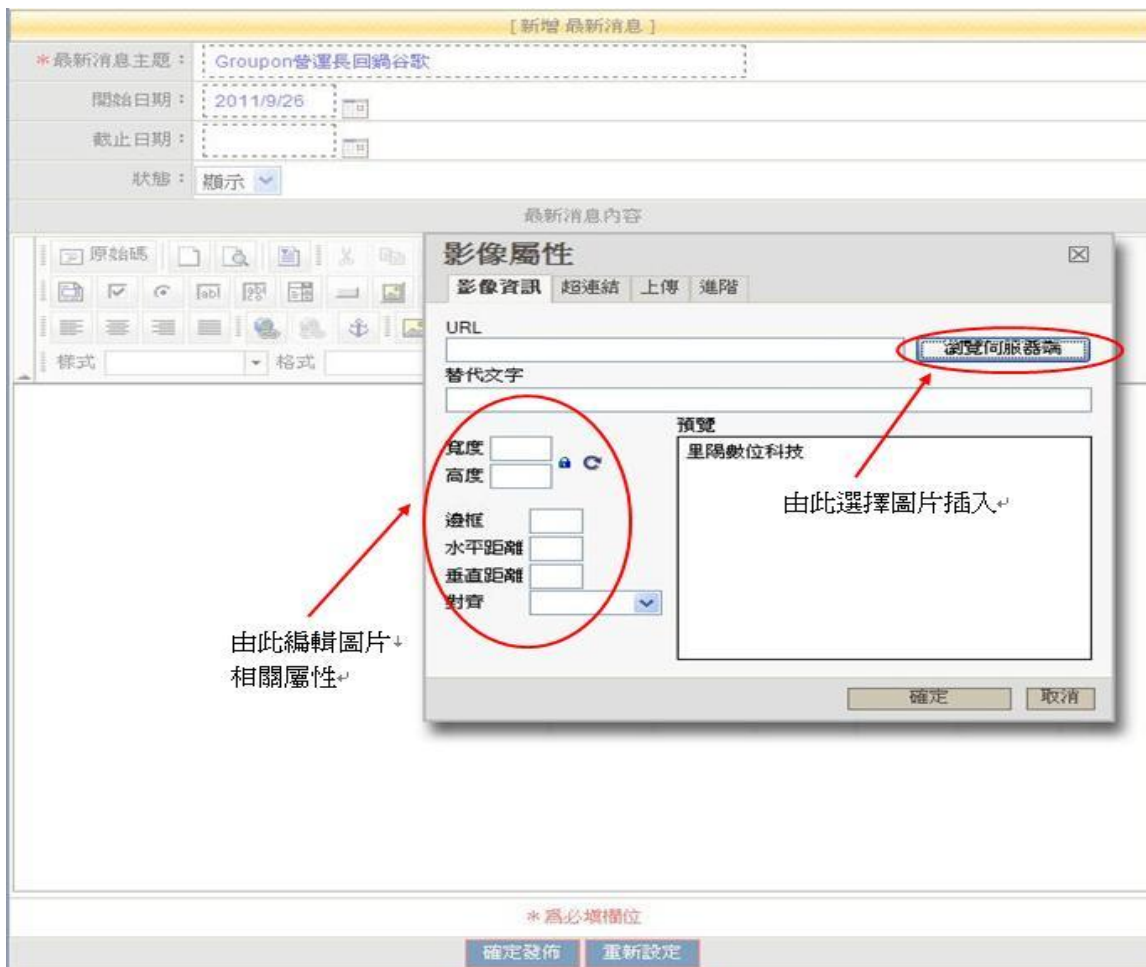

* 為必填欄位

確定發佈 重新設定

插入表格：設定列欄數成立表格。

The screenshot shows the 'Table Properties' dialog box with the following settings:

- 列數 (Columns): 3
- 欄數 (Rows): 2
- 寬度 (Width): 200 像素 (pixels)
- 高度 (Height): 像素 (pixels)
- Headers: None
- 邊框 (Border): 1
- 對齊 (Align): <未設定> (Not set)
- 標題 (Caption):
- 摘要 (Summary):

Buttons: 確定 (OK), 取消 (Cancel)

* 為必填欄位

確定發佈 重新設定

插入圖片：由此上傳圖片並調整影像相關屬性。

外部連結設定：將欲連結之網址輸入至 URL 做文字、圖片連結。

修改產品內容：點選修改，即可進入編輯區。

LYONS DIGITAL TECHNOLOGY™
WEB MAIL SERVER. ALL RIGHTS RESERVED BY LYONS DIGITAL TECHNOLOGY